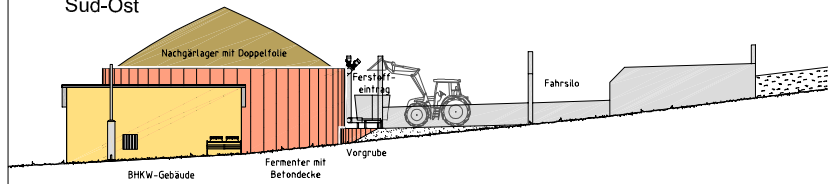

Ansicht von Süd-Ost